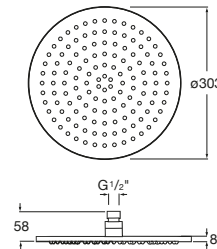

RAINDREAM

Rociador circular de pared o techo orientable de latón cromado

MEDIDAS

| | |
|----------|--------|
| Longitud | 300 mm |
| Anchura | 300 mm |

COLORES Y ACABADOS

VA Oro cepillado

PVPR (IVA INCLUIDO)

369,05 €

DIBUJOS TÉCNICOS

CARACTERÍSTICAS

Rociador circular de pared o techo orientable de latón cromado. Función Rain. No incluye kit/brazo soporte a pared / techo. Acabados Everlux.

Anchura del rociador (mm): 300

Diámetro del rociador (mm): 300

Forma del rociador: Circular

Longitud del rociador (mm): 300

Número de funciones: 1

Title: Rociador Raindream en XXXXX

EasyClean ®

COMPATIBLE

Braço de pared para
rociador de 400 mm